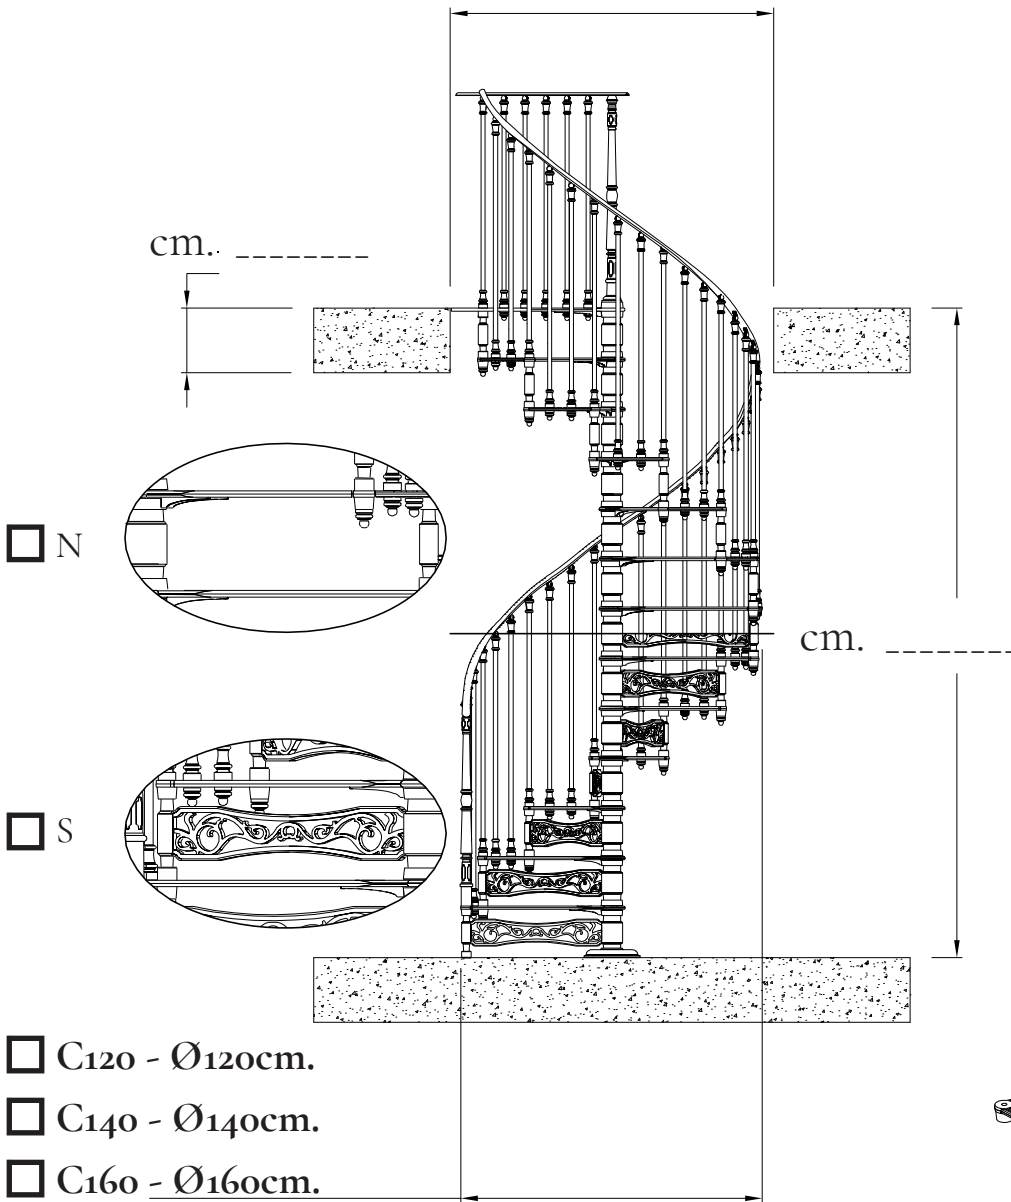

Pasūtījums cm Order cm

Uztādīšana Installation

Čuguns

Stikls

Krāsas tonis Color tone

STD Cod. RAL

LED Optional

tikai iekšējai lietošanai
only for internal use
seulement pour interieur
nur für internen Gebrauch